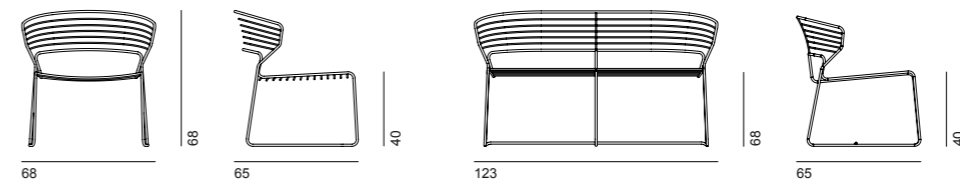

Koki wire —637

Koki wire —638