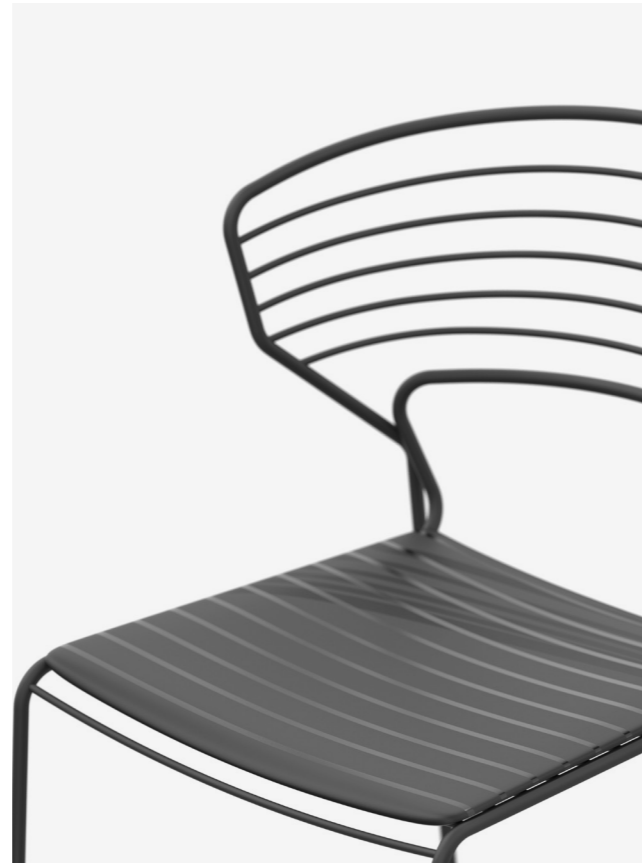

desalto novelties