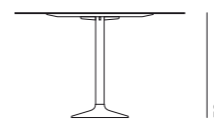

Family of tables with cast iron base and steel tube. Top in ceramic, available in indoor or outdoor version.

Familia de mesas con base de hierro fundido y tubo de acero. Sobre en cerámica, disponible en versión interior o exterior.

Tischfamilie mit Gusseisengestell und Stahlrohr. Tischplatte aus Keramik, erhältlich als Indoor-oder Outdoor-Version.

misure / dimensions:
 Ø 60 cm
 Ø 70 cm
 Ø 80 cm

misure / dimensions:
 60 x 60 cm
 70 x 70 cm
 80 x 80 cm