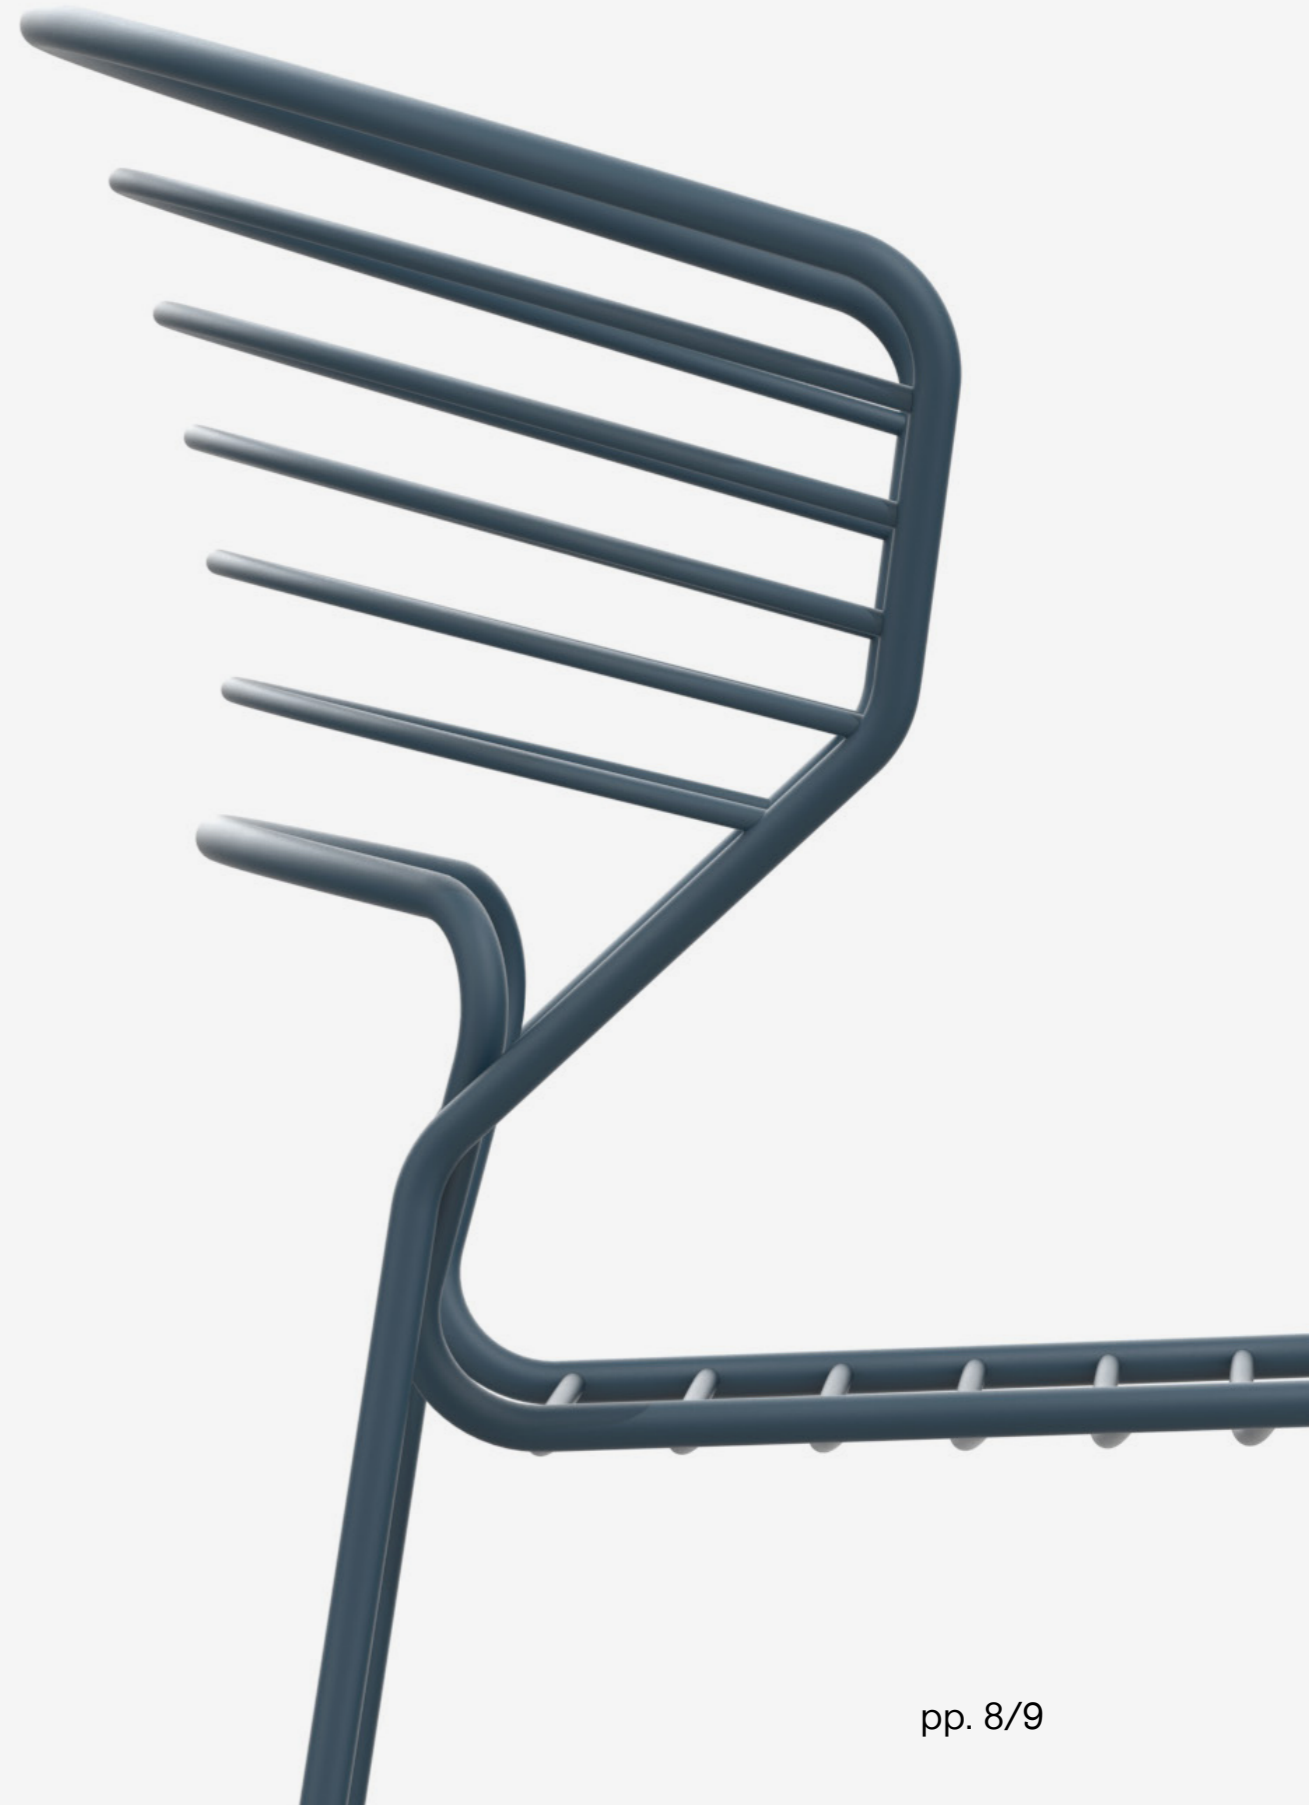

Linee funzionali proiettate
che si muovono nello spazio
delineando una leggera silhouette.

Projected functional lines
that move in space outlining
a light silhouette.

koki wire - seduta / seat
design Pocci + Dondoli
2021

koki wire