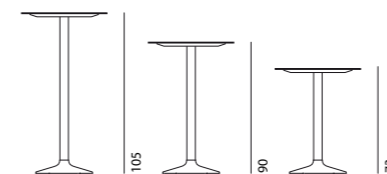

Koki Wire - chair
frame: Grey B34

Ellis - table

design Pocchi + Dondoli

Famiglia di tavoli con base in ghisa e tubo d'acciaio. Top in ceramica, disponibile in versione indoor o outdoor.

Famille de tables avec base en fonte et tube en acier. Plateau en céramique, disponible en version intérieure ou extérieure.

Family of tables with cast iron base and steel tube. Top in ceramic, available in indoor or outdoor version.

Familia de mesas con base de hierro fundido y tubo de acero. Sobre en cerámica, disponible en versión interior o exterior.

Tischfamilie mit Gusseisengestell und Stahlrohr. Tischplatte aus Keramik, erhältlich als Indoor-oder Outdoor-Version.

misure / dimensions:
 Ø 60 cm
 Ø 70 cm
 Ø 80 cm

misure / dimensions:
 60 x 60 cm
 70 x 70 cm
 80 x 80 cm