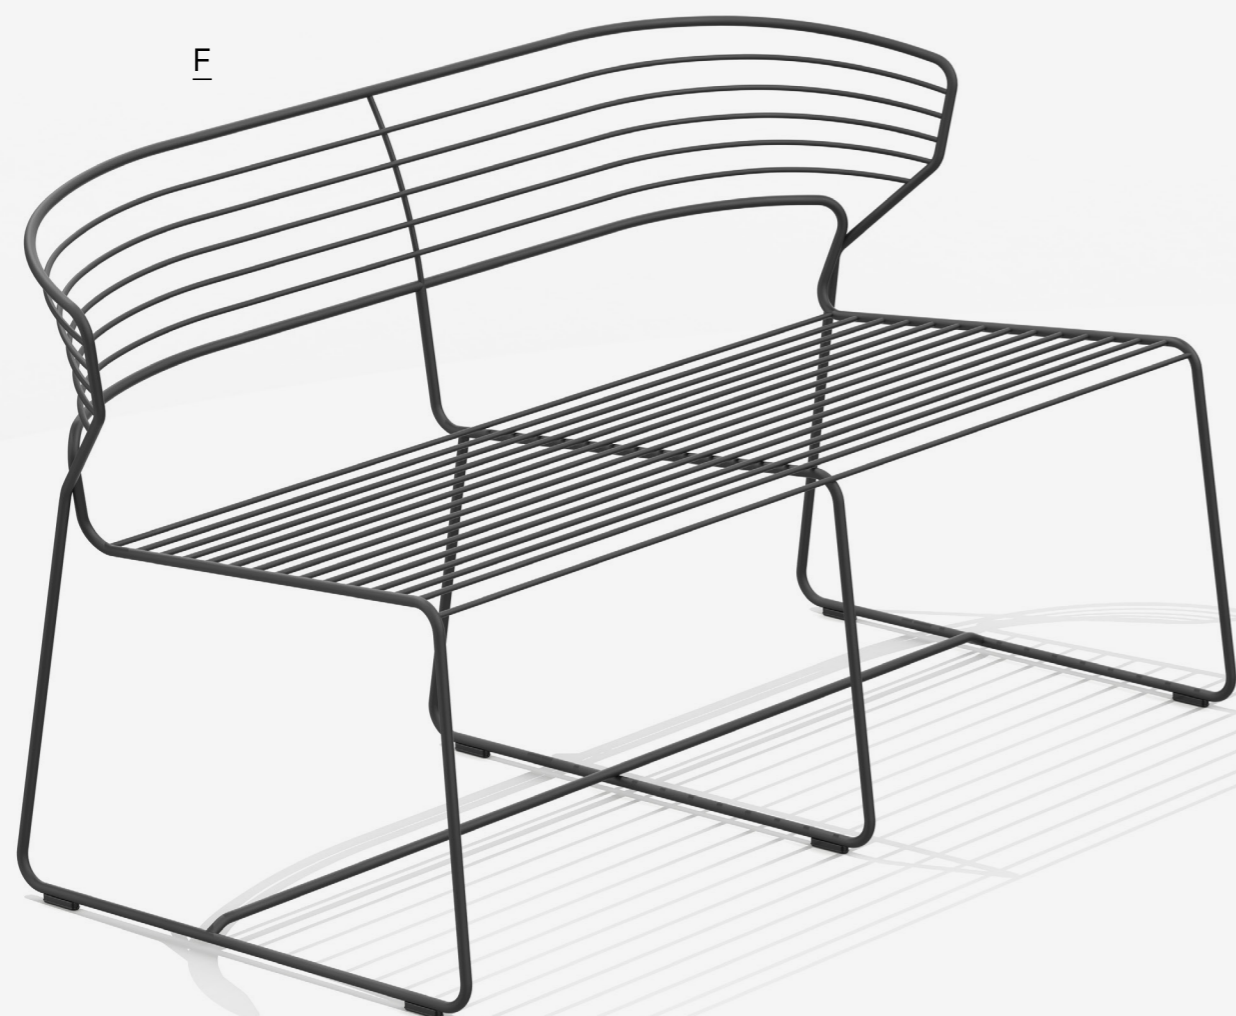

F
koki wire — small sofa
frame: B42 Grafite

H
koki wire — lounge
frame: B13 sabbia

G
koki wire — lounge
frame: B42 Grafite