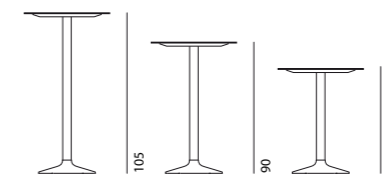

Koki Wire - chair
frame: Grey B34

Ellis - table

design Pocchi + Dondoli

Famiglia di tavoli con base in ghisa e tubo d'acciaio. Top in ceramica, disponibile in versione indoor o outdoor.

Famille de tables avec base en fonte et tube en acier. Plateau en céramique, disponible en version intérieure ou extérieure.

Family of tables with cast iron base and steel tube. Top in ceramic, available in indoor or outdoor version.

Familia de mesas con base de hierro fundido y tubo de acero. Sobre en cerámica, disponible en versión interior o exterior.

Tischfamilie mit Gusseisengestell und Stahlrohr. Tischplatte aus Keramik, erhältlich als Indoor-oder Outdoor-Version.

misure / dimensions:
 Ø 60 cm
 Ø 70 cm
 Ø 80 cm

misure / dimensions:
 60 x 60 cm
 70 x 70 cm
 80 x 80 cm