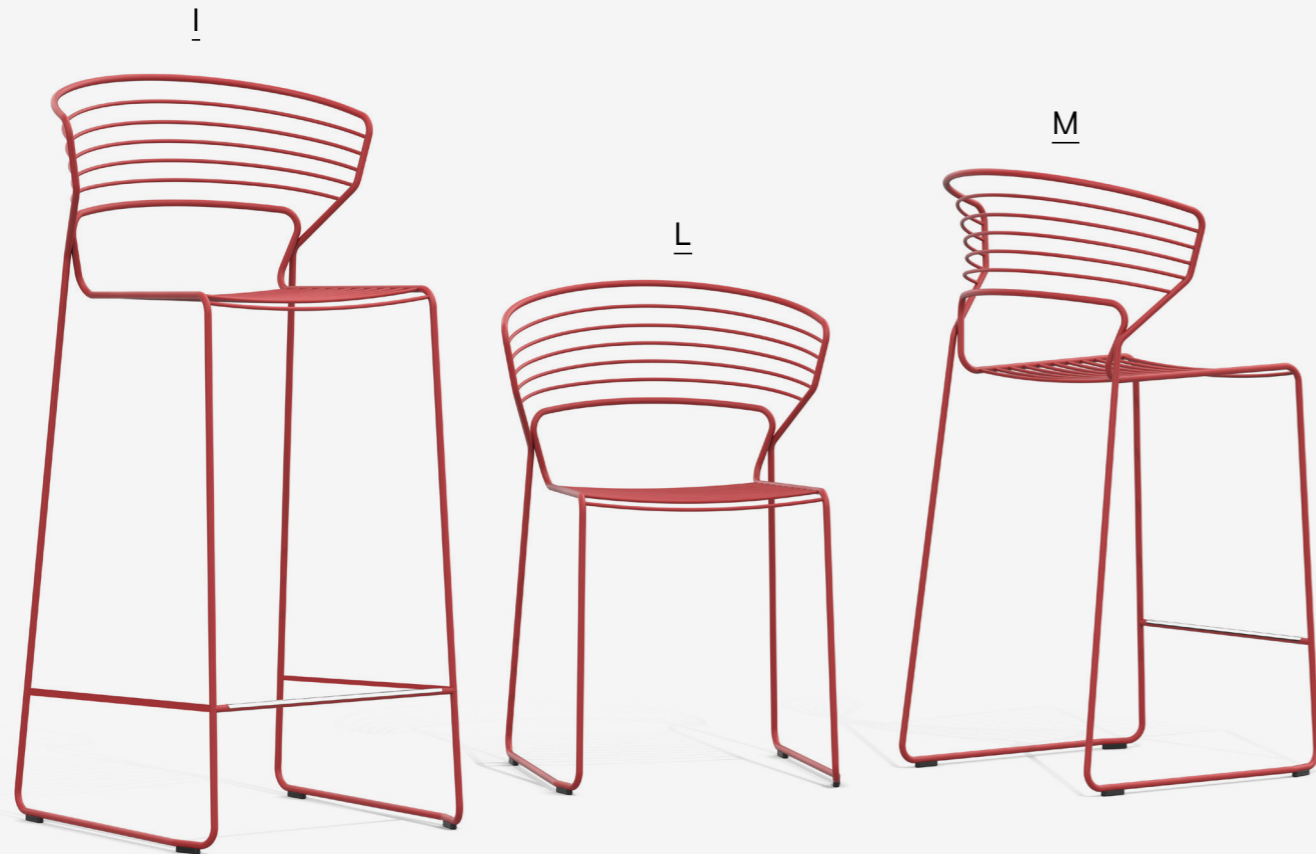

desalto novelties

koki wire - chair
Struttura: Nero B59
/ Cuscino: Nero F39

Frame: Black B59
/ Cushion: Black F39

koki wire

koki wire - chair
Struttura: Bianco B62
/ Cuscino: Bianco F18

Frame: White B62
/ Cushion: White F18

koki wire

I
koki wire — stool
frame: B56 Ruggine
seat height: 80 cm

M
koki wire — stool
frame: B56 Ruggine
seat height: 64 cm

L
koki wire — chair
frame: B56 Ruggine
seat height: 45 cm

Famiglia di sedute outdoor composta da sedia, poltroncina e sgabelli impilabili, con struttura in tondino di acciaio verniciato o in versione indoor anche nelle esclusive finiture Desalto. La famiglia è completata da un divanetto due posti. Tutti i prodotti sono disponibili anche con sedile imbottito o in poliuretano integrale.