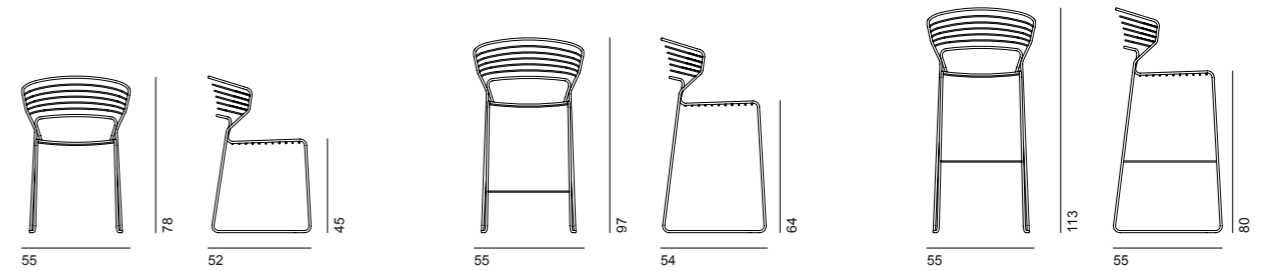

Famille de sièges d'extérieur composée d'une chaise, d'une chaise lounge et de tabourets empilables, avec structure en tubulaire d'acier laqué ou également dans les finitions exclusives Desalto pour la version intérieure. La famille est complétée par une banquette deux places. Tous les produits sont également disponibles avec coussin rembourré ou en polyuréthane intégrale.

Family of outdoor seats consisting of stackable chair, stools and armchair with structure in laquered steel rod or in the indoor version also available in the Desalto exclusive finishes. The family is completed by a small sofa. All products are also available with upholstered or integral polyurethane cushion.

Familia de asientos de exterior formada por silla, silla lounge y taburetes apilables, con estructura en tubo de acero pintado o en la versión interior también en los exclusivos acabados Desalto. La familia se completa con un sofá de dos plazas. Todos los productos también están disponibles con cojín acolchado o en poliuretano integral.

Sitzmöbelkollektion für den Außenbereich, bestehend aus stapelbarem Stuhl, Sessel und Hockern, mit Gestell aus lackiertem Stahlrohr oder in der Innenversion auch in den Desalto exklusiven Ausführungen. Die Familie wird mit einem Zweisitzer-Sofa vervollständigt. Alle Produkte sind auch mit gepolstertem oder integriertem Polyurethan-Kissen erhältlich.

Koki wire —635

Koki wire —636