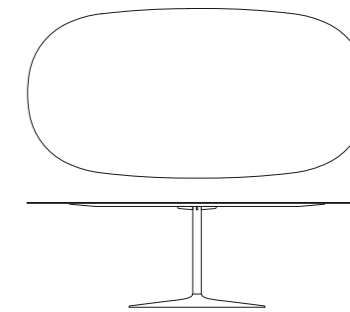

Family of tables with cast iron base and steel tube. Top in ceramic, available in indoor or outdoor version.

Familia de mesas con base de hierro fundido y tubo de acero. Sobre en cerámica, disponible en versión interior o exterior.

Tischfamilie mit Gusseisengestell und Stahlrohr. Tischplatte aus Keramik, erhältlich als Indoor-oder Outdoor-Version.

misure / dimensions:
 Ø 60 cm
 Ø 70 cm
 Ø 80 cm

misure / dimensions:
 60 x 60 cm
 70 x 70 cm
 80 x 80 cm

misure / dimensions:
 Ø 100 cm
 Ø 120 cm
 Ø 140 cm

misure / dimensions:
 100 x 100 cm
 120 x 120 cm
 140 x 140 cm

misure / dimensions:
 115 x 200 cm
 120 x 240 cm

Pocci + Dondoli

it — Il design è inteso da Archirivolto come bellezza, armonia e libertà; non può essere vincolato da rigide regole prestabilite, né sussistere come privilegio di una élite sociale o culturale. Il designer ha il dovere di creare una bellezza per tutti e di avvicinare il design ad un numero sempre maggiore di persone. La ricerca sui materiali e sui processi, volta a raggiungere il massimo risultato in un rapporto qualità/prezzo, è una delle principali attività dello studio. Lo studio di design Archirivolto ha sede a Colle Val d'Elsa, nel cuore della Toscana, terra dalla quale prendono ogni giorno ispirazione.